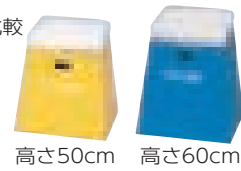

保育・幼児
小学校低学年

跳びやすく、運びやすい入門用跳び箱

頭部の奥行が35cmと小さいため跳びやすい跳び箱です。
段分けの無い一体式かつ軽量のため、準備や片付けが楽に行えます。

サイズ比較

高さ50cm 高さ60cm

T-2267
高さ50cm
通常の跳び箱(小)の3段相当の高さ

T-1692
高さ60cm
通常の跳び箱(小)の4段相当の高さ

カラー
ご指定