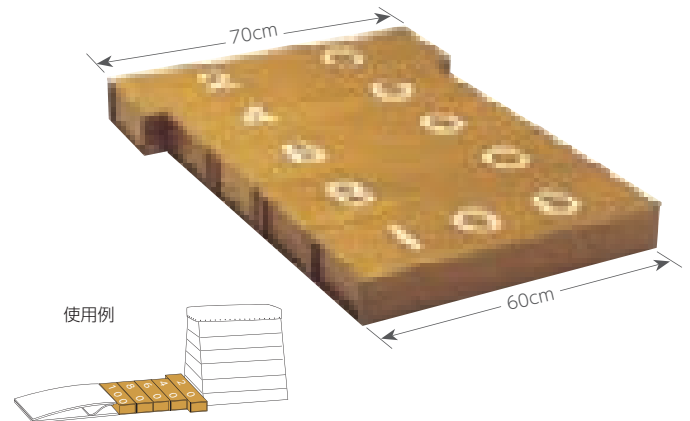

●120×400cm、厚さ1.5mm●2kg●ポリエステル、塩化ビニールコーティング

跳び箱・踏切板・マット用ストップシート

T-2727 ストップシート90×180E ￥10,560(税別￥9,600) [6]

●90×180cm、厚さ1.5mm●750g●ポリエステル、塩化ビニールコーティング

T-2728 ストップシート120×300E ￥25,300(税別￥23,000) [6]

●120×300cm、厚さ1.5mm●1.7kg●ポリエステル、塩化ビニールコーティング

T-2554 5箱距離調節器枠無 ￥31,790(税別￥28,900) [39]

●幅70×長さ100(20cm×5個)×高さ10cm●13.5kg●ラワン合板●5箱型枠無