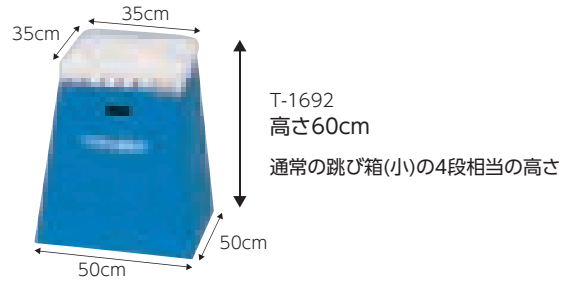

保育・幼児
小学校低学年

跳びやすく、運びやすい入門用跳び箱

頭部の奥行が35cmと小さいため跳びやすい跳び箱です。
段分けの無い一体式かつ軽量のため、準備や片付けが楽に行えます。

サイズ比較

高さ50cm 高さ60cm

T-2267
高さ50cm
通常の跳び箱(小)の3段相当の高さ

T-1692
高さ60cm
通常の跳び箱(小)の4段相当の高さ

カラー
ご指定