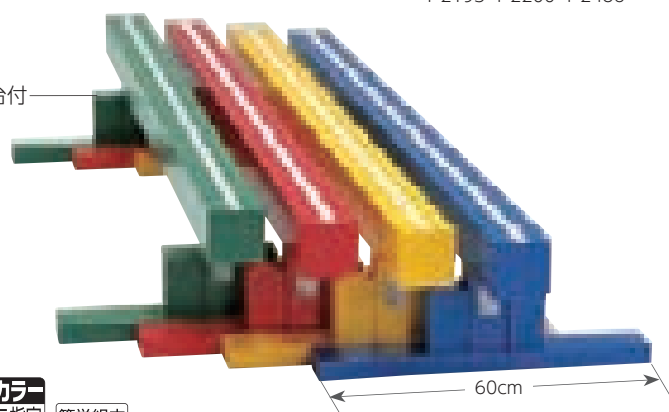

T-1793 ソフト平均台30×300 ￥81,840(税別¥74,400) 11

●上面幅15×下面幅38×長さ300×高さ30cm●7.4kg●外被:ターポリン、芯材:ポリエチレンフォーム、スチレンフォーム●裏面すべり止め付

指導用センターライン入

踏面がわかりやすく、
安心感を生むカラーリング

使用例

曲がり、そりがなく平均台に適したラミネート仕上げ木製バーを採用

指導用センターライン入

T-2195・T-2200・T-2486

ステップ台付

カラー
ご指定 簡単組立

T-2746 平均台CV300 ￥61,270(税別¥55,700) 8

T-2746B青・T-2746G緑・T-2746R赤・T-2746Y黄
●長さ3m、高さ30cm、バー幅10cm(脚部幅60cm)●27kg●木製(10cm角ラミネート仕上げ)●床保護ゴム付

T-2747 平均台CV360 ￥65,450(税別¥59,500) 8

T-2747B青・T-2747G緑・T-2747R赤・T-2747Y黄
●長さ3.6m、高さ45cm、バー幅10cm(脚部幅60cm)●33kg●木製(10cm角ラミネート仕上げ)●床保護ゴム付

カラー
ご指定 簡単組立

T-2195 平均台200 ￥49,500(税別¥45,000) 39

T-2195B青・T-2195G緑・T-2195R赤・T-2195Y黄
●長さ2m、高さ30cm、バー幅10cm(脚部幅60cm)●20kg●木製(10cm角ラミネート仕上げ)●床保護ゴム付●ステップ台付●センターライン入

T-2200 平均台300 ￥64,020(税別¥58,200) 8

T-2200B青・T-2200G緑・T-2200R赤・T-2200Y黄
●長さ3m、高さ30cm、バー幅10cm(脚部幅60cm)●28kg●木製(10cm角ラミネート仕上げ)●床保護ゴム付●ステップ台付●センターライン入