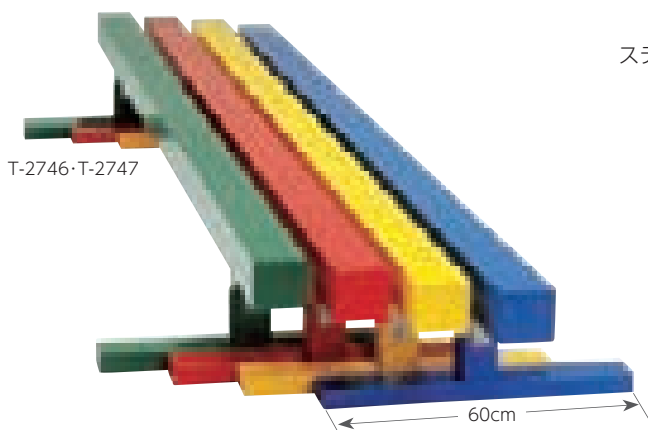

T-1791 ソフト平均台15×300 ￥59,620(税別¥54,200) 39

●上面幅15×下面幅30×長さ300×高さ15cm●4.8kg●外被:ターポリン、芯材:ポリエチレンフォーム、スチレンフォーム●裏面すべり止め付

T-1792 ソフト平均台30×200 ￥58,300(税別¥53,000) 10

●上面幅15×下面幅38×長さ200×高さ30cm●4.9kg●外被:ターポリン、芯材:ポリエチレンフォーム、スチレンフォーム●裏面すべり止め付

T-1793 ソフト平均台30×300 ￥81,840(税別¥74,400) 11

●上面幅15×下面幅38×長さ300×高さ30cm●7.4kg●外被:ターポリン、芯材:ポリエチレンフォーム、スチレンフォーム●裏面すべり止め付

指導用センターライン入

踏面がわかりやすく、
安心感を生むカラーリング

使用例

曲がり、そりがなく平均台に適したラミネート仕上げ木製バーを採用

指導用センターライン入

T-2195・T-2200・T-2486

ステップ台付

カラー
ご指定 簡単組立

T-2746 平均台CV300 ￥61,270(税別¥55,700) 8

T-2746B青・T-2746G緑・T-2746R赤・T-2746Y黄
●長さ3m、高さ30cm、バー幅10cm(脚部幅60cm)●27kg●木製(10cm角ラミネート仕上げ)●床保護ゴム付

T-2747 平均台CV360 ￥65,450(税別¥59,500) 8

T-2747B青・T-2747G緑・T-2747R赤・T-2747Y黄
●長さ3.6m、高さ45cm、バー幅10cm(脚部幅60cm)●33kg●木製(10cm角ラミネート仕上げ)●床保護ゴム付

カラー
ご指定 簡単組立

T-2195 平均台200 ￥49,500(税別¥45,000) 39

T-2195B青・T-2195G緑・T-2195R赤・T-2195Y黄
●長さ2m、高さ30cm、バー幅10cm(脚部幅60cm)●20kg●木製(10cm角ラミネート仕上げ)●床保護ゴム付●ステップ台付●センターライン入

T-2200 平均台300 ￥64,020(税別¥58,200) 8

T-2200B青・T-2200G緑・T-2200R赤・T-2200Y黄
●長さ3m、高さ30cm、バー幅10cm(脚部幅60cm)●28kg●木製(10cm角ラミネート仕上げ)●床保護ゴム付●ステップ台付●センターライン入