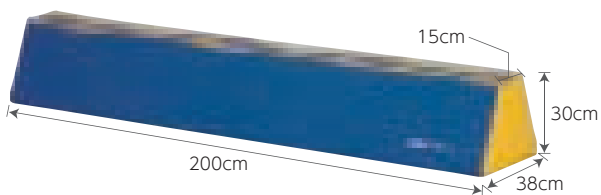

保育・幼児
小学校低学年 向

「やってみたい!」の気持ちを引き出すソフト平均台。
平均台運動の導入時だけでなく、運動あそびにも適しています。

防炎 防水 すべり止め

裏面すべり止め付

体育用品

平均台

T-1790 ソフト平均台15×200 ￥44,990(税別¥40,900) 39

●上面幅15×下面幅30×長さ200×高さ15cm●3.4kg●外被:ターポリン、芯材:ポリエチレンフォーム、スチレンフォーム●裏面すべり止め付

T-1791 ソフト平均台15×300 ￥59,620(税別¥54,200) 39

●上面幅15×下面幅30×長さ300×高さ15cm●4.8kg●外被:ターポリン、芯材:ポリエチレンフォーム、スチレンフォーム●裏面すべり止め付

T-1792 ソフト平均台30×200 ￥58,300(税別¥53,000) 10

●上面幅15×下面幅38×長さ200×高さ30cm●4.9kg●外被:ターポリン、芯材:ポリエチレンフォーム、スチレンフォーム●裏面すべり止め付

T-1793 ソフト平均台30×300 ￥81,840(税別¥74,400) 11

●上面幅15×下面幅38×長さ300×高さ30cm●7.4kg●外被:ターポリン、芯材:ポリエチレンフォーム、スチレンフォーム●裏面すべり止め付

指導用センターライン入

踏面がわかりやすく、
安心感を生むカラーリング

使用例

曲がり、そりがなく平均台に適したラミネート仕上げ木製バーを採用

指導用センターライン入

T-2195・T-2200・T-2486