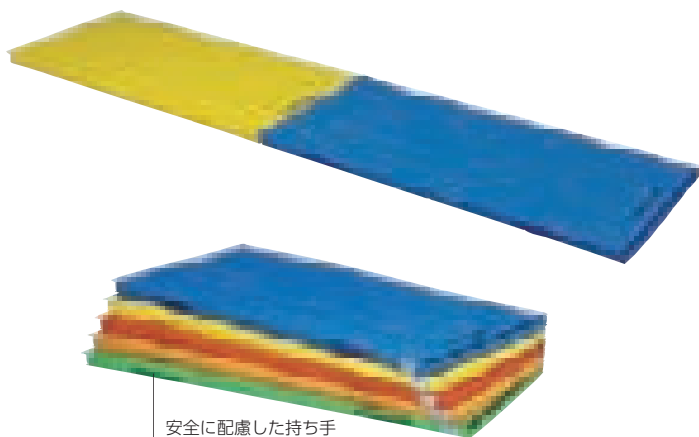

連結式・エコカラー合成スポンジマット

縦方向につなげることができるマジックテープ連結式のエコカラーマットです。

体育用品

カラー体操マット

連結式・エコカラー合成スポンジマット

T-1117 90×180×5cm 重さ8kg **¥40,920**(税別¥37,200) [7]

T-1117B青・T-1117G緑・T-1117R赤・T-1117Vオレンジ・T-1117Y黄

●芯材:合成スポンジ、外被:ペットボトル再生ポリエステル4号帆布●縦連結用マジックテープ付

すべり止め 連結式・エコカラー合成スポンジマット・すべり止め付

T-1118 90×180×5cm 重さ8kg **¥45,430**(税別¥41,300) [7]

T-1118B青・T-1118G緑・T-1118R赤・T-1118Vオレンジ・T-1118Y黄

●芯材:合成スポンジ、外被:ペットボトル再生ポリエステル4号帆布●裏面すべり止め付●縦連結用マジックテープ付

抗菌 防臭 すべり止め 連結式・エコカラー合成スポンジマット・すべり止め付

T-2852 90×180×5cm 重さ9kg **¥46,750**(税別¥42,500) [7]

T-2852B青・T-2852G緑・T-2852R赤・T-2852Vオレンジ・T-2852Y黄

●芯材:合成スポンジ、外被:ペットボトル再生ポリエステル抗菌4号帆布●裏面すべり止め付●縦連結用マジックテープ付

4方連結・エコカラー合成スポンジマット

縦にも横にも連結できる便利なエコカラーマット。
発展的なマット運動はもちろん、プレイルームなどにもおすすめです。

●芯材:ポリエチレン(立体網目状成形)、外被:ペットボトル再生ポリエステル4号帆布●裏面すべり止め付