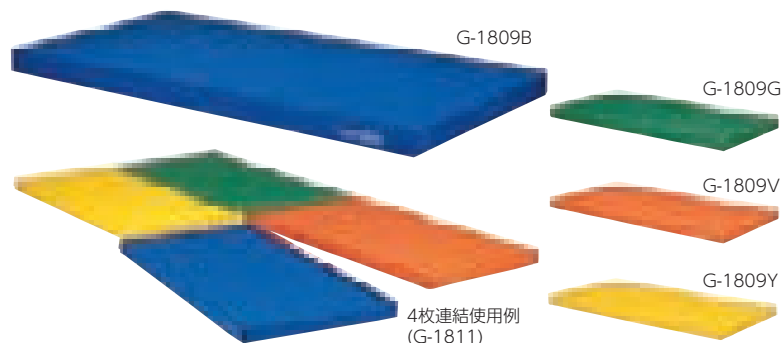

●体操・走高跳用(小・中・高校用)●55kg
●交換袋(外被のみ)…G-1558A ￥188,210(税別￥171,100) [39]

G-1559 200×400×40cm(F) ￥411,730(税別￥374,300) [別]

●体操・走高跳用(小・中・高校用)●70kg
●交換袋(外被のみ)…G-1559A ￥196,570(税別￥178,700) [39]

G-1561 200×400×50cm(F) ￥462,550(税別￥420,500) [別]

●体操・走高跳用(小・中・高校用)●84kg
●交換袋(外被のみ)…G-1561A ￥201,520(税別￥183,200) [39]

外被:ポリエステル6号防水帆布、芯材:ウレタンフォーム、上面:ポリエステルメッシュ、二つ折り、スパイク使用可

屋内用カラーマット(10cm厚)

跳び箱の着地など、マットの沈みをおさえたいシーンにおすすめの半硬質ウレタン仕様カラーマットです。

カラーご指定 **防水** **防炎** **すべり止め**