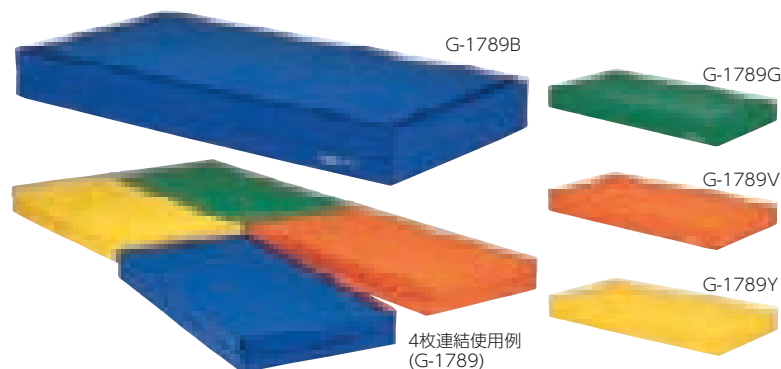

カラーご指定 **防水** **防炎** **すべり止め**

G-1788 屋内用カラーマット20 ￥78,650(税別￥71,500) [11]

G-1788B青・G-1788G緑・G-1788Vオレンジ・G-1788Y黄
●90×180×20cm●10kg●外被:ターポリン、芯材:ウレタンフォーム・半硬質ウレタンフォーム●屋内用
●交換袋(外被のみ)…G-1788A ￥42,900(税別￥39,000) [39]

G-1789 屋内用カラーマット20連結 ￥84,920(税別￥77,200) [11]

G-1789B青・G-1789G緑・G-1789Vオレンジ・G-1789Y黄
●90×180×20cm●10.5kg●外被:ターポリン、芯材:ウレタンフォーム・半硬質ウレタンフォーム●屋内用●縦・横連結用マジックテープ付
●交換袋(外被のみ)…G-1789A ￥53,570(税別￥48,700) [39]
連結タイプは、高所から飛びおりの用途(ボルタリングの壁下マットなど)にはご利用いただけません。対応品の別注製作が可能ですので、お問い合わせください。(価格は都度お見積りとなります。)

屋内用カラーエバーマット

20cm厚の軟質ウレタンフォームが生み出す沈み込みが、着地の衝撃を効果的に吸収します。