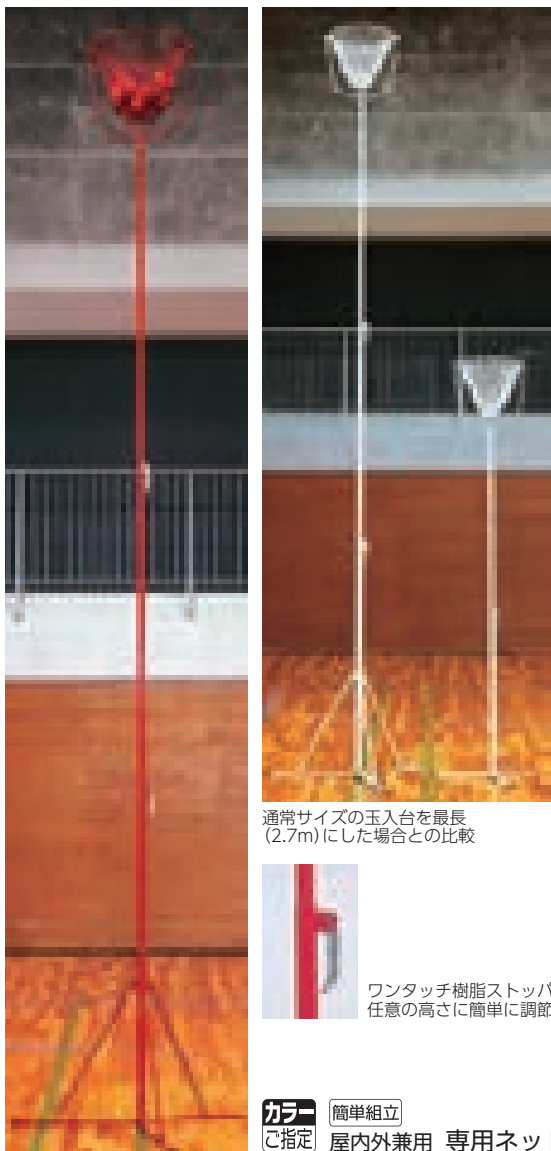

運動会の準備のサポートをする運動会用品チェックリストがホームページにあります。ぜひご利用ください。

簡単組立 屋内外兼用

フロアを保護する
ゴムキャップ付

下部ゴムで
底付きによる傷を防止

任意の高さで簡単に調節可能な
ワンタッチ樹脂ストッパー

紅白セット販売

B-7490 ワンタッチ紅白玉入台

¥44,220(税別¥40,200) **39**

●紅白1組●カゴ内径43cm、高さ調節(1.75~2.7m)●11.7kg/組●本体:スチール34mm、ネット:ポリエステル●床保護ゴム付●玉別売●専用ネット付

単色販売

カラー
ご指定

B-5973 ワンタッチカラー玉入台

¥22,660(税別¥20,600) **39**

B-5973B青・B-5973R赤・B-5973W白・B-5973Y黄
●1台●カゴ内径43cm、高さ調節(1.75~2.7m)●5.8kg●本体:スチール34mm、ネット:ポリエステル●床保護ゴム付●玉別売●専用ネット付

大人でも入れるのが難しい最長5mの玉入台です。

B-2623 玉入台 高さ5m ¥65,120(税別¥59,200) **9**

B-2623R赤・B-2623W白
●1台●カゴ内径43cm、高さ調節(2.2~5m)●16.4kg●本体:スチール28.6、34、42.7mm、ネット:ポリエステル●床保護ゴム付●玉別売●専用ネット付

NEW 幼児~小学校低学年向け低全高型玉入台
小さなお子様でも楽しめる低い高さの玉入台です。

簡単組立 屋外用 専用ネット付

U-7069 紅白玉入台120(低全高型)

¥43,340(税別¥39,400) **39**

●紅白1組●カゴ内径43cm、高さ調節(120~160cm)●8.8kg/組●本体:スチール34mm、ネット:ポリエステル●床保護ゴム付●玉別売●専用ネット付

ボディボール・レジャー用品向け小型ハイパワーポンプ
大玉:注入(約3分)、排出(約5分)の短時間で作業が可能
※大玉100cmでの目安時間です。
連続使用時間15分以内