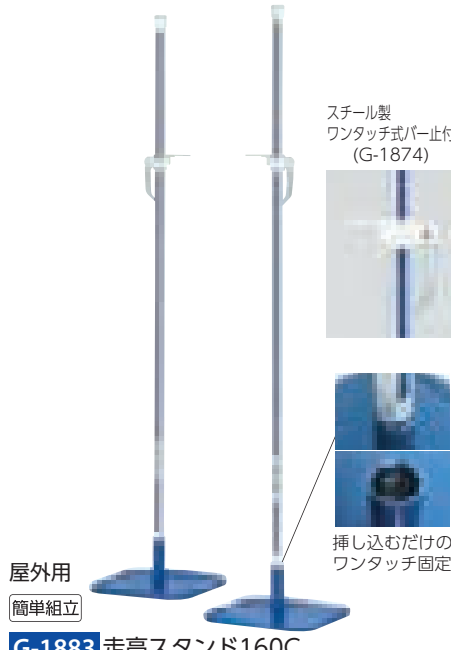

●中・高・一般向●2台1組●9kg●ボール:アルミ32mm、ベース:スチール●使用範囲:50~205cm●バー止(5段階ステップ)付

2段使用例

ベース部キャップ付

屋外用
簡単組立

G-1231 走高スタンド160A

¥29,700(税別¥27,000) 39

●小・中学校向●2台1組●6kg●ボール:アルミ32mm、ベース:スチール●使用範囲:50~165cm●バー止付

G-1232 走高スタンド210A

¥31,130(税別¥28,300) 39

●中・高・一般向●2台1組●6.4kg●ボール:アルミ32mm、ベース:スチール●使用範囲:50~205cm●バー止付

簡単組立

G-1716 走高スタンド160B

¥32,120(税別¥29,200) 39

●小・中学校向●2台1組●7.2kg●ボール:アルミ32mm、ベース:スチール●使用範囲:50~165cm●バー止付

G-1717 走高スタンド210B

¥33,550(税別¥30,500) 39

●中・高・一般向●2台1組●7.6kg●ボール:アルミ32mm、ベース:スチール●使用範囲:50~205cm●バー止付

屋外用
簡単組立

G-1883 走高スタンド160C

¥31,020(税別¥28,200) 39

●小・中学校向●2台1組●6.6kg●ボール:アルミ32mm、ベース:スチール●使用範囲:50~165cm●バー止(ワンタッチレバー)付

G-1884 走高スタンド210C

¥32,450(税別¥29,500) 39

●中・高・一般向●2台1組●7kg●ボール:アルミ32mm、ベース:スチール●使用範囲:50~205cm●バー止(ワンタッチレバー)付

簡単組立

G-1886 走高スタンド160D

¥33,440(税別¥30,400) 39

●小・中学校向●2台1組●7.8kg●ボール:アルミ32mm、ベース:スチール●使用範囲:50~165cm●バー止(ワンタッチレバー)付

G-1887 走高スタンド210D

¥34,870(税別¥31,700) 39