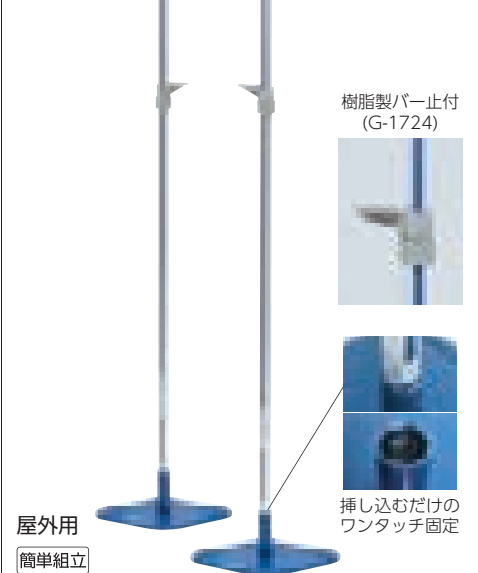

5段階バー止シリーズ 授業時間・練習時間を効率的・有効的に

屋外用
簡単組立

G-1878 走高スタンド160E

¥35,090(税別¥31,900) 39

●小・中学校向●2台1組●7.4kg●ボール:アルミ32mm、ベース:スチール●使用範囲:50~165cm●バー止(5段階ステップ)付

G-1879 走高スタンド210E

¥36,520(税別¥33,200) 39

●中・高・一般向●2台1組●7.8kg●ボール:アルミ32mm、ベース:スチール●使用範囲:50~205cm●バー止(5段階ステップ)付

5段階バー止付 (G-1876)

- ・使いやすいカラフル5段階ステップ
- ・操作しやすいワンタッチストッパー採用

簡単組立

G-1881 走高スタンド160F

¥37,510(税別¥34,100) 39

●小・中学校向●2台1組●8.6kg●ボール:アルミ32mm、ベース:スチール●使用範囲:50~165cm●バー止(5段階ステップ)付

G-1882 走高スタンド210F

¥38,940(税別¥35,400) 39

●中・高・一般向●2台1組●9kg●ボール:アルミ32mm、ベース:スチール●使用範囲:50~205cm●バー止(5段階ステップ)付

2段使用例

ベース部キャップ付

屋外用
簡単組立

G-1231 走高スタンド160A

¥29,700(税別¥27,000) 39

●小・中学校向●2台1組●6kg●ボール:アルミ32mm、ベース:スチール●使用範囲:50~165cm●バー止付

G-1232 走高スタンド210A

¥31,130(税別¥28,300) 39

●中・高・一般向●2台1組●6.4kg●ボール:アルミ32mm、ベース:スチール●使用範囲:50~205cm●バー止付

簡単組立

G-1716 走高スタンド160B

¥32,120(税別¥29,200) 39

●小・中学校向●2台1組●7.2kg●ボール:アルミ32mm、ベース:スチール●使用範囲:50~165cm●バー止付

G-1717 走高スタンド210B

¥33,550(税別¥30,500) 39