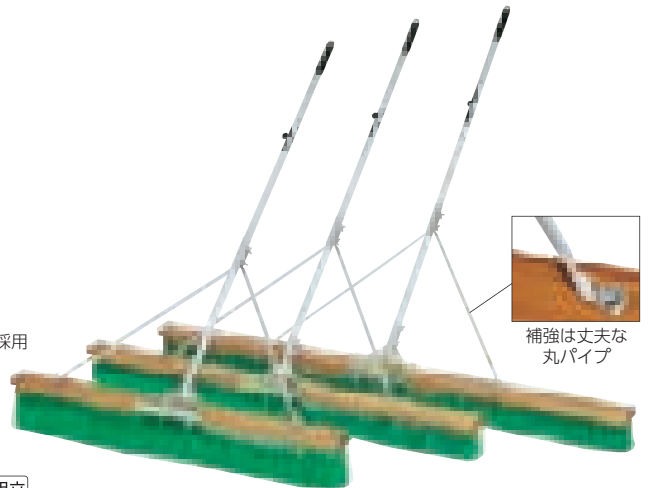

簡単組立

B-2593 コートブラシスリム120S 幅120cm、重さ3.7kg ¥15,180(税別¥13,800) 39

B-2594 コートブラシスリム150S 幅150cm、重さ4.2kg ¥17,930(税別¥16,300) 39

B-2595 コートブラシスリム180S 幅180cm、重さ4.9kg ¥20,130(税別¥18,300) 39

●ブラシ材質:PVC(毛の長さ約14cm)、柄材質:アルミパイプアルマイト仕上(サイズ25.4mm×135cm)●補強ステー付●柄固定フック付

コートブラシ

グランド

整理に便利な
固定フック付

補強入り一体型
大型ジョイント金具採用

補強は丈夫な
丸パイプ

簡単組立

B-2206 コートブラシN90 幅90cm、重さ2.8kg ¥12,540(税別¥11,400) 39

B-2207 コートブラシN120 幅120cm、重さ3.8kg ¥14,740(税別¥13,400) 39

B-2208 コートブラシN150 幅150cm、重さ4.2kg ¥17,600(税別¥16,000) 39

B-2209 コートブラシN180 幅180cm、重さ4.8kg ¥19,800(税別¥18,000) 39

●ブラシ材質:PVC(毛の長さ90・120約14cm、150・180約10cm)、柄材質:アルミパイプアルマイト仕上(サイズ25.4mm×135cm)●柄固定フック付

簡単組立

G-1416 コートブラシN120S 幅120cm、重さ5kg ¥17,050(税別¥15,500) 39