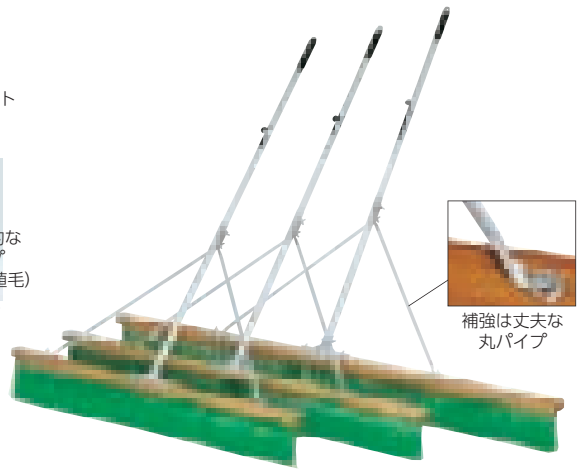

整理に便利な
固定フック付

アルミダイキャスト
金具採用

スリム
タイプ
(3列植毛)

標準的な
タイプ
(5列植毛)

軽量で操作性に優れたスリムタイプ

補強は丈夫な
丸パイプ

簡単組立

B-6281 コートブラシスリム90 幅90cm、重さ2.4kg ¥11,220(税別¥10,200) 39

B-6282 コートブラシスリム120 幅120cm、重さ3.2kg ¥12,760(税別¥11,600) 39

B-6283 コートブラシスリム150 幅150cm、重さ3.6kg ¥15,620(税別¥14,200) 39

B-6284 コートブラシスリム180 幅180cm、重さ4kg ¥17,930(税別¥16,300) 39

●ブラシ材質:PVC(毛の長さ約14cm)、柄材質:アルミパイプアルマイト仕上(サイズ25.4mm×135cm)●柄固定フック付

簡単組立

B-2593 コートブラシスリム120S 幅120cm、重さ3.7kg ¥15,180(税別¥13,800) 39

B-2594 コートブラシスリム150S 幅150cm、重さ4.2kg ¥17,930(税別¥16,300) 39

B-2595 コートブラシスリム180S 幅180cm、重さ4.9kg ¥20,130(税別¥18,300) 39

●ブラシ材質:PVC(毛の長さ約14cm)、柄材質:アルミパイプアルマイト仕上(サイズ25.4mm×135cm)●補強ステー付●柄固定フック付