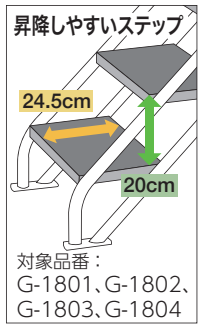

コーナー曲線の安全に配慮した設計、
ステップも収納可能な親切設計

ステップ幅60cm

ステップ収納

G-1801 オールアルミ指揮台180A ¥278,850(税別¥253,500) 14

●幅180×奥行120×高さ80cm●55kg●アルミ製(主材:50mm丸パイプ)

オールアルミスタンダードタイプ

ステップ幅60cm

コーナークット仕上げ
の安全配慮設計

ステップ収納

G-1802 オールアルミ指揮台180B ¥281,600(税別¥256,000) 14

●幅180×奥行117×高さ80cm●60kg●アルミ製(主材:50mm丸パイプ)

ステップ2台付で表彰台としても便利

ステップ幅60cm

ステップ収納

G-1804 オールアルミ指揮台180AW ¥327,800(税別¥298,000) 16

●幅180×奥行120×高さ80cm●62kg●アルミ製(主材:50mm丸パイプ)

移動、収納に便利な小型オールアルミ指揮台

ステップ幅60cm

ステップ収納

G-1803 オールアルミ指揮台120 ¥220,000(税別¥200,000) 12

●幅120×奥行120×高さ80cm●32kg●アルミ製(主材:50mm丸パイプ)

下りの一歩目から手が届く
機能性デザイン

指揮台別売

G-1763 指揮台用手すり ¥45,100(税別¥41,000) 7