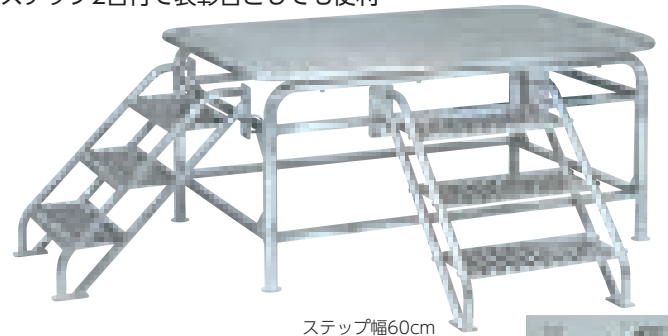

コーナー曲線の安全に配慮した設計、
ステップも収納可能な親切設計

ステップ幅60cm

ステップ収納

G-1801 オールアルミ指揮台180A ¥278,850(税別¥253,500) 14

●幅180×奥行120×高さ80cm●55kg●アルミ製(主材:50mm丸パイプ)

オールアルミスタンダードタイプ

ステップ幅60cm

コーナークット仕上げ
の安全配慮設計

ステップ収納

G-1802 オールアルミ指揮台180B ¥281,600(税別¥256,000) 14

●幅180×奥行117×高さ80cm●60kg●アルミ製(主材:50mm丸パイプ)

ステップ2台付で表彰台としても便利

ステップ幅60cm

ステップ収納

G-1804 オールアルミ指揮台180AW ¥327,800(税別¥298,000) 16

●幅180×奥行120×高さ80cm●62kg●アルミ製(主材:50mm丸パイプ)

移動、収納に便利な小型オールアルミ指揮台

ステップ幅60cm

ステップ収納

G-1803 オールアルミ指揮台120 ¥220,000(税別¥200,000) 12

●幅120×奥行120×高さ80cm●32kg●アルミ製(主材:50mm丸パイプ)

下りの一歩目から手が届く
機能性デザイン

指揮台別売

G-1763 指揮台用手すり ¥45,100(税別¥41,000) 7

●踏面手前から手すりまでの高さ75cm●1.5kg●アルミ製(35mm丸パイプ)●取付可能品番:G-1801・G-1802・G-1803・G-1804

天板高さ60cmの低床モデル

ステップ幅45cm

ステップ収納

天板:アルミ
脚部:スチール

G-1904 指揮台OG120 ¥189,200(税別¥172,000) 11

●幅120×奥行120×高さ60cm●57kg●天板・ステップ:アルミ、脚部:スチール