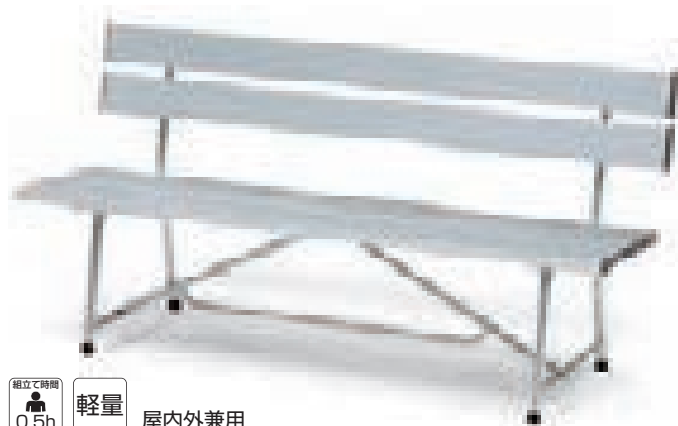

座面は安全に配慮した湾曲設計のオールアルミタイプ  
剛性に優れた脚部補強パイプ入り

組立て時間  
0.5h 軽量 屋内外兼用

**B-2724** スポーツアルミベンチSF150 ¥57,200(税別¥52,000) 39

●幅150×奥行35×座高42cm●7kg●アルミ製●アルミサイドカバー付●脚部下部ゴム付

座面は安全に配慮した湾曲設計のオールアルミタイプ  
剛性と安定性を両立した補強パイプ入り三脚仕様

●幅150×奥行53×座高41×全高78cm●10kg●アルミ製●アルミサイドカバー付●脚部下部ゴム付

座面は安全に配慮した湾曲設計のオールアルミタイプ  
剛性と安定性を両立した補強パイプ入り三脚仕様

組立て時間  
0.5h 軽量 屋内外兼用

**B-6071** スポーツアルミベンチSG180 ¥98,560(税別¥89,600) 9

●幅180×奥行53×座高41×全高78cm●13kg●アルミ製●アルミサイドカバー付●脚部下部ゴム付

剛性に優れた脚部補強パイプ入り

組立て時間  
0.5h 軽量 屋内外兼用

**B-4220** スポーツアルミベンチSN150 ¥55,660(税別¥50,600) 39

●幅152×奥行32.5×座高40cm●6.3kg●アルミ製、アルミ脚20×40mm角●脚部下部ゴム付

剛性に優れた脚部補強パイプ入り

組立て時間  
0.5h 軽量 屋内外兼用

**G-1751** スポーツアルミベンチSN180 ¥62,150(税別¥56,500) 39

●幅181×奥行32.5×座高40cm●7.5kg●アルミ製、アルミ脚20×40mm角●脚部下部ゴム付

組立て時間  
0.5h 軽量 屋内外兼用

**B-2152** アルミベンチNSC150 ¥60,500(税別¥55,000) 43

●幅150×奥行50×座高40×全高73cm●10.1kg●アルミ製

子供から高齢者の方まで座りやすい座面高さ36cmの低床設計

簡単組立 屋内外兼用

**G-1877** ウッドベンチ180 ¥53,900(税別¥49,000) 8