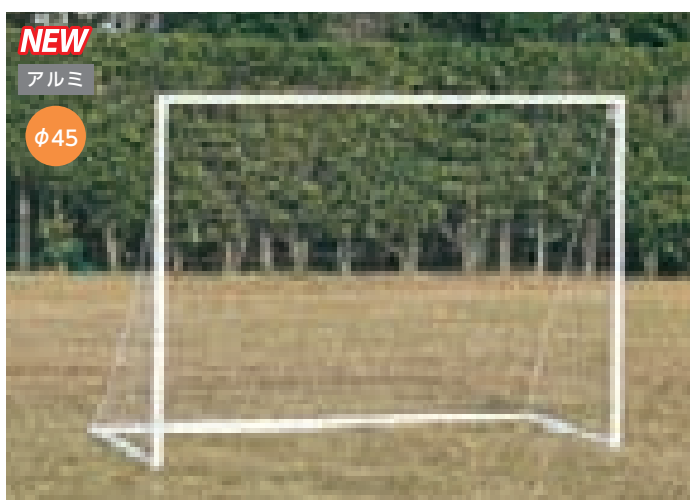

サッカー・フットサルゴールネットは144・145ページをご参照ください。
 使用時・保管時は必ず重しや転倒防止用杭などで固定してください。必要十分な転倒防止策を講じてください。

簡単組立 杭別売・ネット付

B-2228 アルミゴール1520ST ¥114,180(税別¥103,800) 18

●2台1組●高さ150×幅200×奥行100cm●14kg/組●アルミ40mm、アルマイト仕上●折りたたみ式●杭別売●ネット付(B-5450N:ポリエチレン440T/36本、11cm目)

組立て時間
0.5h

杭別売・ネット付

B-2176 アルミフットサルゴールMG40 ¥158,840(税別¥144,400) 15

●2台1組●前部2×3m、上部奥行90cm、下部奥行130cm●26kg/組●アルミ(直径40×肉厚2mm)●杭別売●ネット付(B-3018:ポリエチレン440T/60本、10cm目)

NEW

アルミ

φ45

組立て時間
0.5h

●1台●高さ200×幅300×奥行100cm●15kg●アルミ(直径60×肉厚2mm)●粉体塗装●ネット付(B-2251N:ポリエチレン440T/60本、10cm目)、転倒防止用杭2本付

アルミ

φ60

ジョイントソケットは
耐久性のあるリブ付アルミ鋳物

組立て時間
1h

杭別売・ネット付

B-2260 アルミフットサルゴールRF60 ¥163,570(税別¥148,700) 10

●2台1組●高さ200×幅300×奥行100cm●24kg/組●アルミ(直径60×肉厚1.4mm)●アルマイト仕上●杭別売●ネット付(B-6118W:ポリエチレン440T/60本、10cm目)