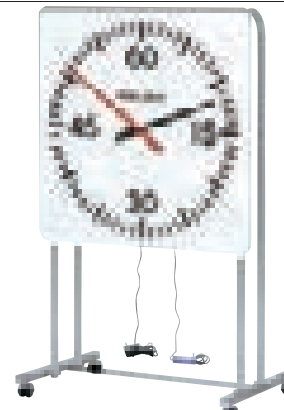

屋外用

手触りの良い  
アルミ丸パイプ  
監視台。

**B-2370** アルミ審判台&監視台KS150  
¥127,380(税別¥115,800) **11**

●幅100×奥行120×全高257cm、座面高さ150cm●18kg●  
主材アルミ35mm●座席部ポリエチレンブロー成形●粉体塗装  
●日除け付

屋外用

**B-3853** アルミ審判台&監視台MG150  
¥132,000(税別¥120,000) **13**

●幅110×奥行115×全高253cm、座面高さ150cm●16.5kg●  
●主材:アルミ40×20mm角●座席部ポリエチレンブロー成形  
●日除け付

屋外用

組み立てが非常に簡単な  
ユニット構造を採用。

開くだけで主要箇所は完成  
(一部ボルト止め)

**B-3854** アルミ審判台&監視台MG180  
¥138,600(税別¥126,000) **14**

●幅110×奥行135×全高283cm、座面高さ180cm●18.5kg●  
●主材:アルミ40×20mm角●座席部ポリエチレンブロー成形  
●日除け付

リモコン  
3M

**B-2052** スポーツタイマーL6 ¥110,000(税別¥100,000) **11**

B-2052A50Hz・B-2052B60Hz  
●幅90×奥行60×高さ110cm、文字盤発泡塩ビ900×900mm●10.1kg●主材:アルミ(30mm丸、30mm角パイプ)、樹脂キャスター5cm

簡単組立

電源式

スタート  
ストップ

リモコン  
3M

**B-2053** スポーツタイマーH6 ¥112,200(税別¥102,000) **12**

B-2053A50Hz・B-2053B60Hz  
●幅90×奥行60×高さ150cm、文字盤発泡塩ビ900×900mm●10.8kg●主材:アルミ(30mm丸、30mm角パイプ)、樹脂キャスター5cm