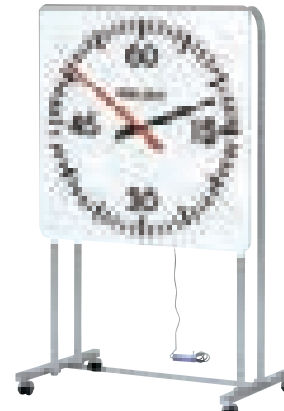

屋外用

手触りの良い  
アルミ丸パイプ  
監視台。

**B-2370** アルミ審判台&監視台KS150  
¥127,380(税別¥115,800) **11**

●幅100×奥行120×全高257cm、座面高さ150cm●18kg●  
主材アルミ35mm●座席部ポリエチレンブロー成形●粉体塗装  
●日除け付

屋外用

**B-3853** アルミ審判台&監視台MG150  
¥132,000(税別¥120,000) **13**

●幅110×奥行115×全高253cm、座面高さ150cm●16.5kg●  
●主材:アルミ40×20mm角●座席部ポリエチレンブロー成形  
●日除け付

屋外用

組み立てが非常に簡単な  
ユニット構造を採用。

開くだけで主要箇所は完成  
(一部ボルト止め)

**B-3854** アルミ審判台&監視台MG180  
¥138,600(税別¥126,000) **14**

●幅110×奥行135×全高283cm、座面高さ180cm●18.5kg●  
●主材:アルミ40×20mm角●座席部ポリエチレンブロー成形  
●日除け付

アルミフレームスポーツタイマー  
プール等水周りの使用に対応しています。

簡単組立

スタート  
ストップ

リモコン  
3M

**B-2050** スポーツタイマーL5 ¥140,580(税別¥127,800) **11**

●幅90×奥行60×高さ110cm、文字盤発泡塩ビ900×900mm●9.4kg●主材:アルミ(30mm丸、30mm角パイプ)、樹脂キャスター5cm

単一乾電池8本(別売)=連続  
100時間使用可能

簡単組立

スタート  
ストップ

リモコン  
3M

**B-2051** スポーツタイマーH5 ¥142,780(税別¥129,800) **12**

●幅90×奥行60×高さ150cm、文字盤発泡塩ビ900×900mm●10.1kg●主材:アルミ(30mm丸、30mm角パイプ)、樹脂キャスター5cm

簡単組立

電源式

スタート  
ストップ