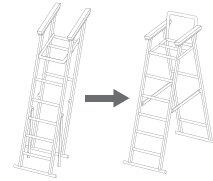

屋外用

手触りの良い  
アルミ丸パイプ  
監視台。

**B-2370** アルミ審判台&監視台KS150  
¥127,380(税別¥115,800) **11**

●幅100×奥行120×全高257cm、座面高さ150cm●18kg●  
主材アルミ35mm●座席部ポリエチレンブロー成形●粉体塗装  
●日除け付

屋外用

**B-3853** アルミ審判台&監視台MG150  
¥132,000(税別¥120,000) **13**

●幅110×奥行115×全高253cm、座面高さ150cm●16.5kg●  
●主材:アルミ40×20mm角●座席部ポリエチレンブロー成形  
●日除け付

屋外用

組み立てが非常に簡単な  
ユニット構造を採用。

開くだけで主要箇所は完成  
(一部ボルト止め)

**B-3854** アルミ審判台&監視台MG180  
¥138,600(税別¥126,000) **14**

●幅110×奥行135×全高283cm、座面高さ180cm●18.5kg●  
●主材:アルミ40×20mm角●座席部ポリエチレンブロー成形  
●日除け付